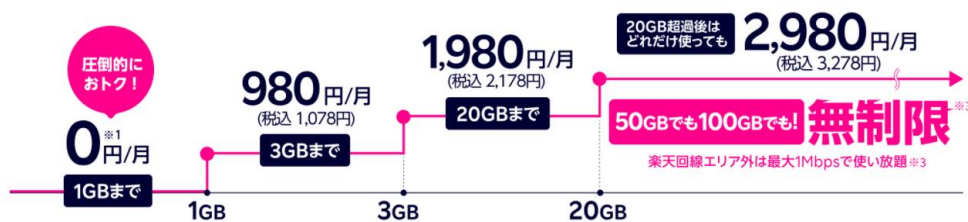

価で初心者向けにおすすめですが、音楽の視聴や写真のバックアップなど Apple で提供しているものは無料の使用量を超えると割高な月額利用料金がかかるので容量の大きい写真などは他のサイトやパソコンにバックアップした方が良いでしょう。

また注意すべきは、アプリの中には Android でしか使えないものもあることや、LINE のトークデータなどは Android から iPhone に切り替えると基本的に消えてしまうことなどがあるので Android から iPhone に機種変更する場合は注意が必要です。

※6月2日からは googlephoto アプリで使える容量の規約が変更になります。

特集2

スマホの格安 sim 情報

楽天モバイル

すべての人に最適なワンプラン

↓ データ利用量のカウント方法を確認する

スマホの端末に関しては、格安 sim を使うにしても、今持っている端末が sim ロック解除できる機種であれば解除しておくか、端末購入するにも格安 sim 会社で買えば sim フリー端末が替えます。やはりキャンペーンで端末数 100 円からのようなものもあります。自分の持っている中古スマホでも端末保証に入ることもできます。(iijmio など)

Iijmio インターネット・イニシアティブ

Iijmio 料金・プラン SIM/eSIM 端末・セット mioひかり サポート・取扱店舗 ご購入お申し込み

料金表 月額料金 初期費用 基本仕様 付加機能 手数料 音声通話機能 最低利用期間 プラン比較

	2ギガプラン	4ギガプラン	8ギガプラン	15ギガプラン	20ギガプラン
音声	税込 858 円 (税込 780 円)	税込 1,078 円 (税込 980 円)	税込 1,518 円 (税込 1,380 円)	税込 1,848 円 (税込 1,680 円)	税込 2,068 円 (税込 1,880 円)
SMS	税込 825 円 (税込 750 円)	税込 1,045 円 (税込 950 円)	税込 1,485 円 (税込 1,350 円)	税込 1,815 円 (税込 1,650 円)	税込 2,035 円 (税込 1,850 円)
データタイプのみ	税込 748 円 (税込 680 円)	税込 968 円 (税込 880 円)	税込 1,408 円 (税込 1,280 円)	税込 1,738 円 (税込 1,580 円)	税込 1,958 円 (税込 1,780 円)
eSIM (子番号のみ)	税込 440 円 (税込 400 円)	税込 660 円 (税込 600 円)	税込 1,100 円 (税込 1,000 円)	税込 1,430 円 (税込 1,300 円)	税込 1,650 円 (税込 1,500 円)

ひかりとセットでmio割

ずーっと月額660円引き

光回線とセット「mio割」でずーっとお得!

格安 sim でも NTT の会社なので回線のスピードが速いと

評判の OCN モバイルの QR コードです。

今月の課題

皆さんしばらく定例会から離れていてどうしていますか。

Youtube の「いなく TV」より、知らないと損! キーボードの操作をやってみましょう。そのほかのメニューを自分で選んで自習をお願いします。定例会を再開した時は試験をしますので、よろしくお願いします。

■編集後記 政府でも高齢者向けにスマホ講座を始めるなんて言っていますが、研究会では今までにスマホやインターネットに関する用語や使い方をやってきましたが、わからないことがあったらラインやメールで聴いてくださいね。情報量を増やすためにQRコードをいくつも入れましたがそちらの情報もスマホで読み取ってください。(小・宮)